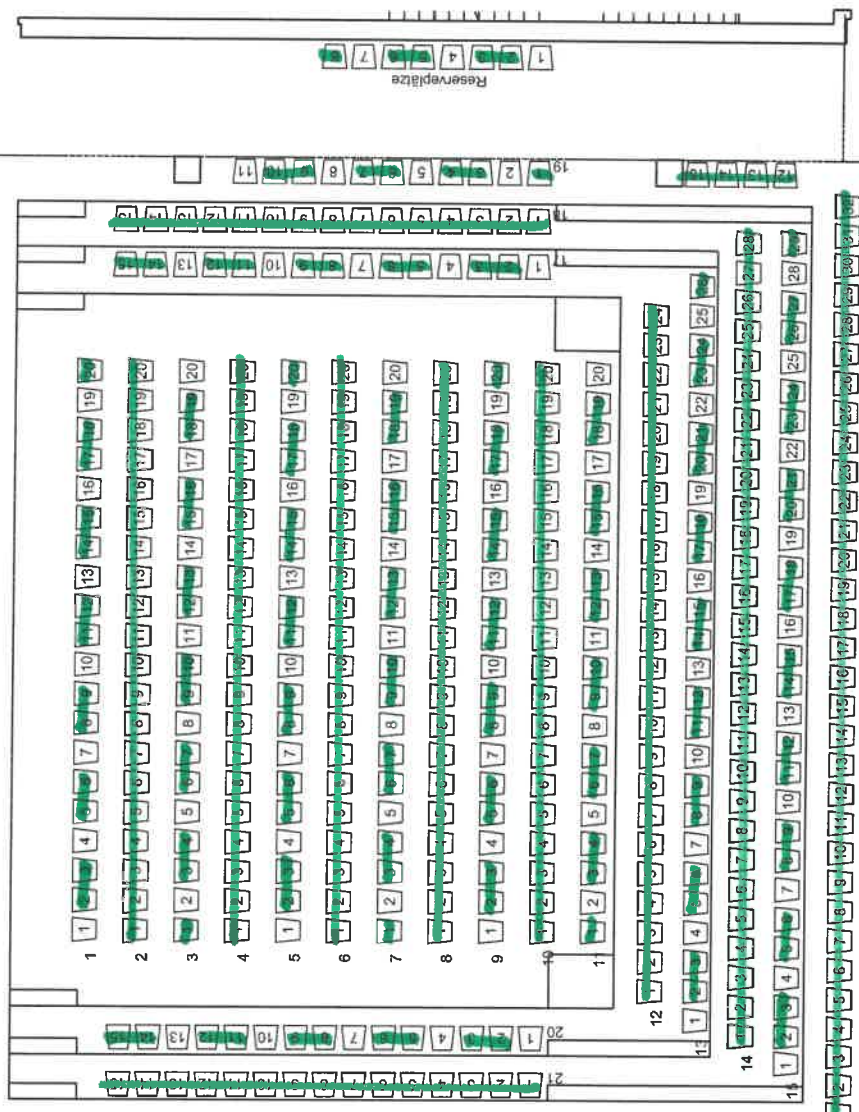

90 Sitzplätze
 von
~~456~~
 465

Vorstand
 8 Personen

Bühne

Eingang

Ausgang

Gymnasium Aula, Erdgeschoss
 Bestuhlungsplan Vorstellungen
 ohne Maßstab
 Druckdatum: 10.02.2017